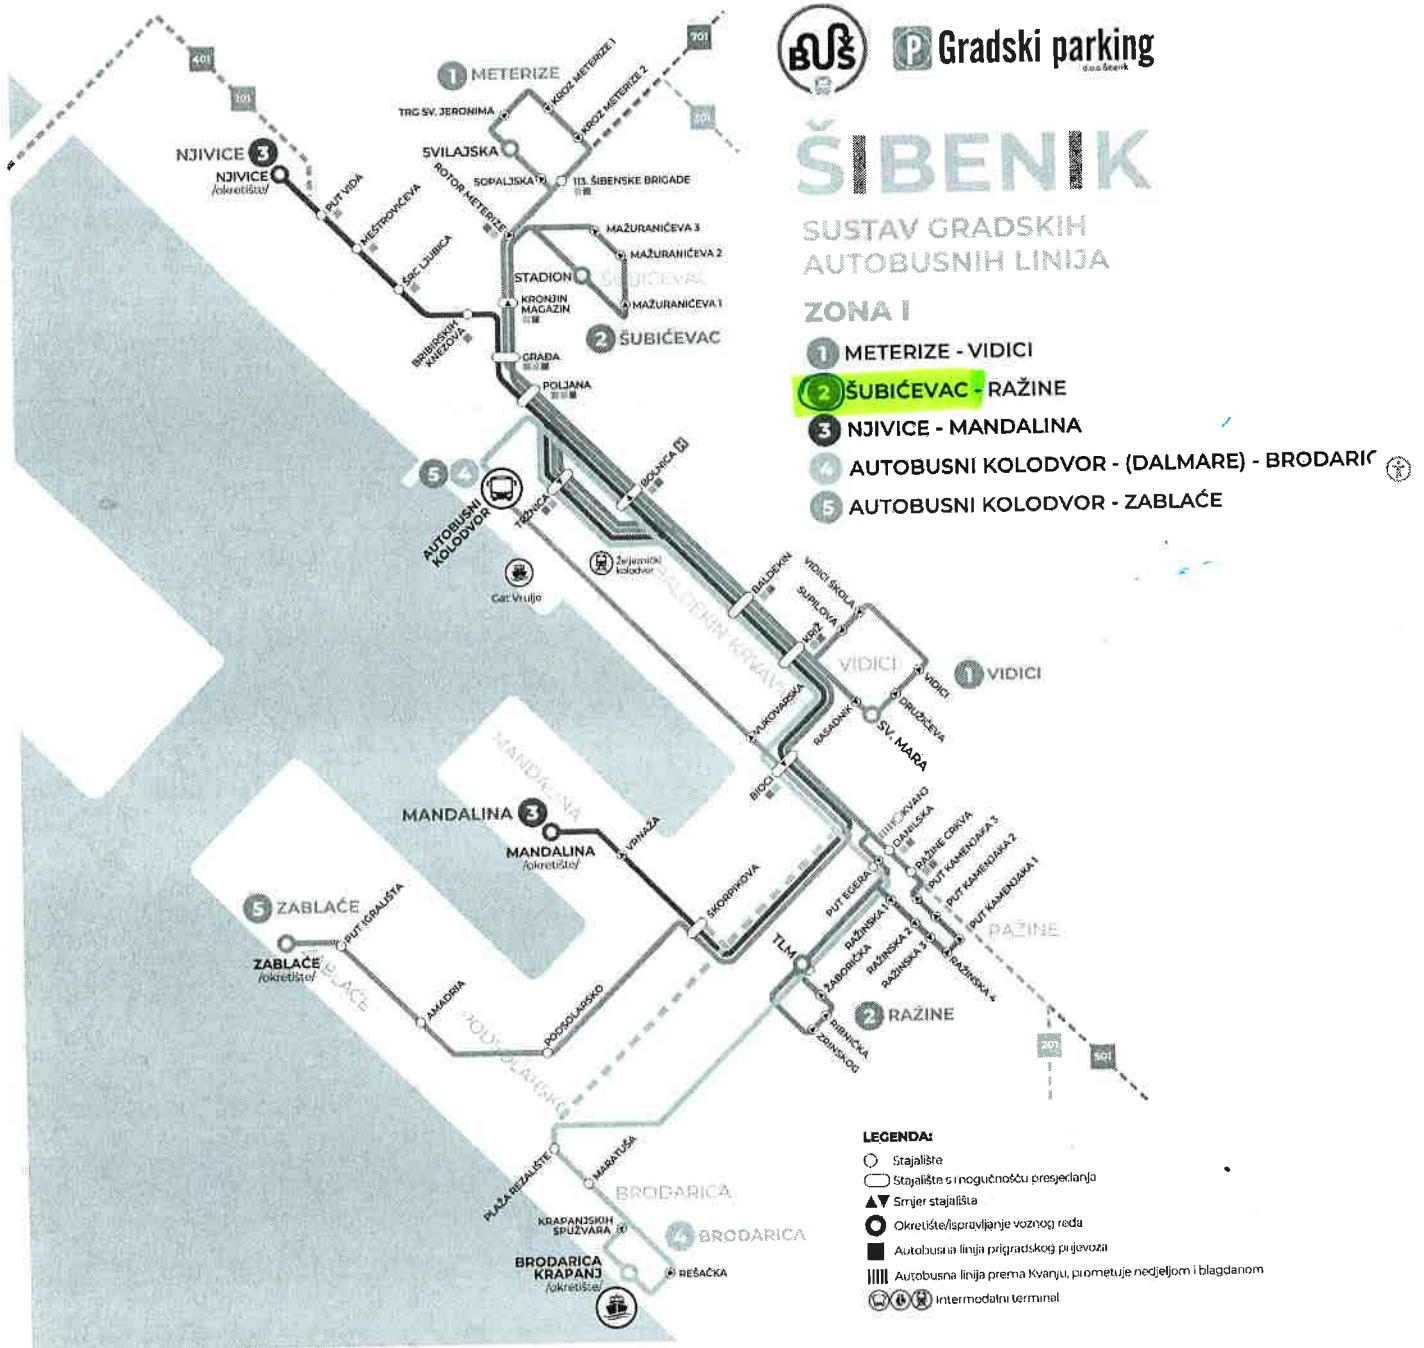

SHOP

Početna / Javni gradski prijevoz

Javni gradski prijevoz

GRADSKE LINIJE

PRIGRADSKE LINIJE

2 SUBIĆEVAC RAŽINE

Gradski parking
d.o.o. Šibenik

STADION	TLM B																
PONEDJELJAK - SUBOTA	5:20	6:20	7:20	8:20	9:20	10:20	11:20	12:20	13:20	14:10	15:10	16:10	17:10	18:10	19:10	20:10	21:10
NEDJELJOM	7:40	9:40*	11:40	13:40	15:40	17:40	19:40	21:40									